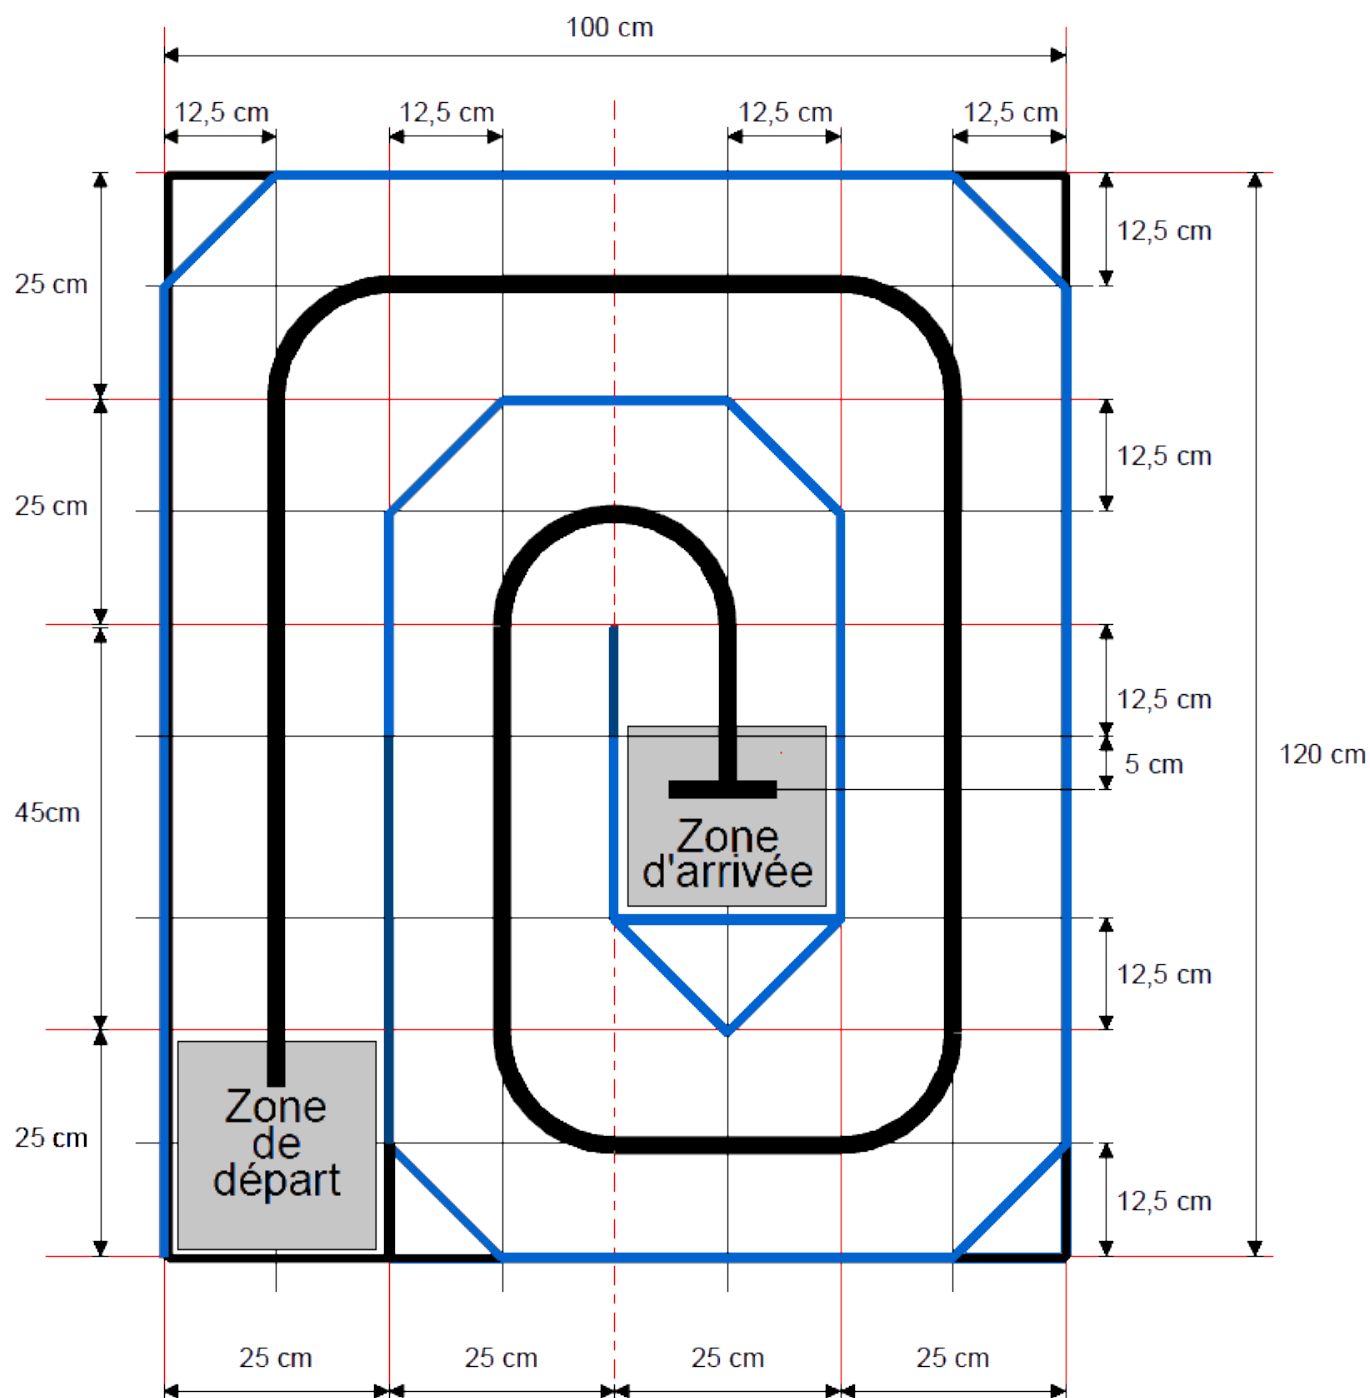

La piste

Fiche ressource

Le support est plan en stratifié de couleur blanche. Le parcours est matérialisé par des murs et une ligne noire.

Murs : Épaisseur 20 mm - Hauteur 7 cm

Piste : Ruban adhésif noir - Largeur 15 mm